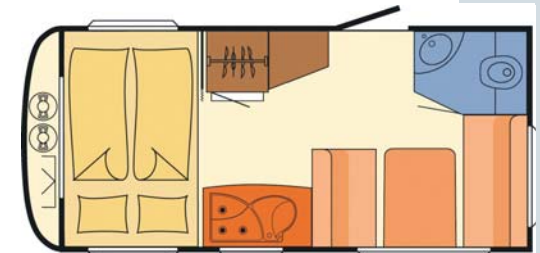

2012 MIETFAHRZEUGE

Caravans

Unsere Mietwohnwagen sind Fahrzeuge **Dethleffs** der Fabrikate Dethleffs und Sunlight. Ein Freund der Familie

*Die Abbildungen und Daten sind Beispiele. Tatsächliche Mietwagen können abweichen.

Alle Mietcaravans haben serienmäßig:

- Sonnendach
- Wagenheber
- Kabeltrommel
- Aufsteckspiegel/Pkw
- Fahrstabilisator AKS
- Anschlusskabel
- Autoadapter
- Ersatzrad

Modell	1	2	3	4
V/N+N	33,-	36,-	42,-	44,-
H	46,-	49,-	51,-	55,-

Preise in € und inkl. 19% MwSt.

06.01. – 27.04.2012 27.10. – 21.12.2012	Nebensaison (N)
28.04. – 29.06.2012 11.08. – 26.10.2012	Vor- und Nachsaison (V/N)
30.06. – 10.08.2012 22.12. – 12.01.2013	Hauptsaison (H) sowie Mieten unter 7 Tage

Urlaubs-Schutz-Paket ab 7,90 Euro pro Tag:

1. Geld-zurück-Garantie bei Insolvenz des Vermieters
   - Kautions-Versicherung
     (Reduzierung des Selbstbehalts auf 250,00 Euro)
   - Rücktrittskosten-, Mietabbruch- + Mietausfall-Versicherung
   - Inhaltsversicherung (für Ihr Gepäck)
2. Ein Angebot der MMV GmbH & Co. KG

Masse in fahrber. Zustand beinhaltet das Leergewicht des Fahrzeugs und folgende Grundausstattung: gefüllter Wassertank, eine 11-kg-Gasflasche und 1 Kabeltrommel

Modell 1*: Caravan Camper 440 DB

2-4 Personen

Maße 4,98 x 2,30 x 2,59 m
Masse in fahrber. Zustand 1040 kg
Gesamtgewicht 1300-1500 kg
Bettenmaße:
Bug 210 x 140 cm
Heck 177 x 135/120 cm