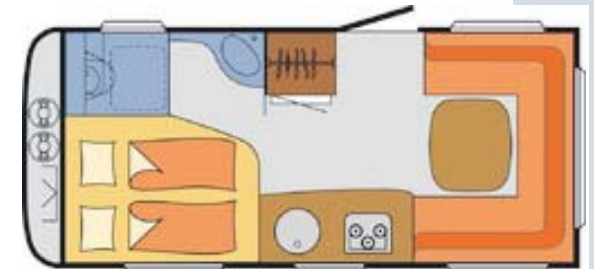

Maße 4,98 x 2,30 x 2,59 m
 Masse in fahrber. Zustand 1040 kg
 Gesamtgewicht 1300-1500 kg
 Bettenmaße:
 Bug 210 x 140 cm
 Heck 177 x 135/120 cm

Modell 2*: Sunlight C 45 D

2-4 Personen

Maße 5,47 x 2,32 x 2,60 m
 Masse in fahrber. Zustand 1070 kg
 Gesamtgewicht 1350 kg
 Bettenmaße:
 Bug 197 x 144/106 cm
 Heck 212 x 138 cm