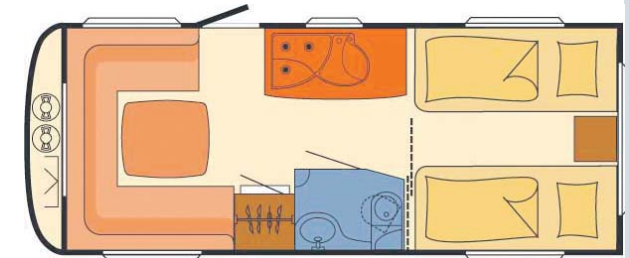

Modell 3*: Caravan Camper 510 V

2-4 Personen

Maße 5,83 x 2,30 x 2,59 m
Masse in fahrber. Zustand 1160 kg
Gesamtgewicht 1350-1700 kg
Bettenmaße:
Bug 211 x 158/132 cm
Heck 195 x 85/185 x 85 cm