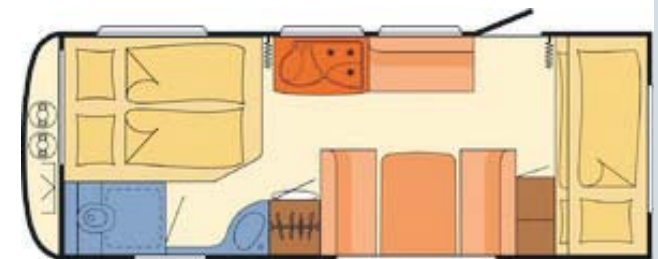

Modell 4*: Caravan Camper 530 SK

2-6 Personen

Maße 6,38 x 2,30 x 2,59 m
Masse in fahrber. Zustand 1310 kg
Gesamtgewicht 1400-1700 kg
Bettenmaße:
Bug 202 x 140 cm
Mitte 188 x 102 cm
Heck 2 x 210 x 70 cm